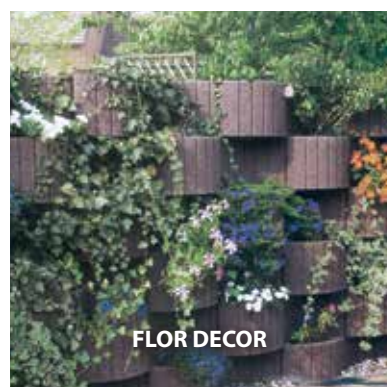

FLOR DECOR

OBRZEŻA

wymiar (cm)	jm.	ilość na palecie	kolor	cena netto	cena brutto	cena netto	cena brutto
5x25x100	szt.	36	szary	8,20 zł	10,09 zł	6,15 zł	7,56 zł
			grafit, czerwony	10,25 zł	12,61 zł	7,69 zł	9,46 zł
6x20x100	szt.	48	szary	8,20 zł	10,09 zł	6,15 zł	7,56 zł
			grafit, czerwony, żółty, oliwka, jasny brąz, ciemny brąz	10,25 zł	12,61 zł	7,69 zł	9,46 zł
6x25x100	szt.	48	szary	9,84 zł	12,10 zł	7,38 zł	9,08 zł
			grafit, czerwony	11,84 zł	14,56 zł	8,88 zł	10,92 zł
8x25x100	szt.	36	szary	11,07 zł	13,62 zł	8,30 zł	10,21 zł
			grafit, czerwony	13,94 zł	17,15 zł	10,46 zł	12,86 zł
8x30x100	szt.	24	szary	12,30 zł	15,13 zł	9,23 zł	11,35 zł
			grafit, czerwony	15,57 zł	19,15 zł	11,68 zł	14,36 zł
8x40x100	szt.	20	szary	18,03 zł	22,18 zł	13,52 zł	16,63 zł
10x25x100	szt.	30	szary	14,75 zł	18,14 zł	11,06 zł	13,61 zł
12x25x100	szt.	24	szary	14,75 zł	18,14 zł	11,06 zł	13,61 zł
12x30x100	szt.	16	szary	18,00 zł	22,14 zł	13,50 zł	16,61 zł

PROMOCJA