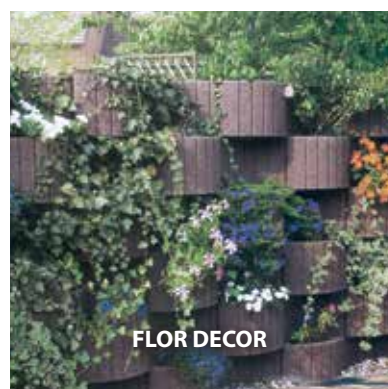

FLOR DECOR

wymiar	jm.	ilość na palecie	kolor	cena netto	cena brutto
Ø40x25 cm ¾	szt.	6	szary	8,20 zł	10,09 zł
			czerwony, jasny brąz, ciemny brąz	9,84 zł	12,10 zł
57,6x40x25 cm	szt.	6	szary	20,49 zł	25,20 zł
			czerwony, jasny brąz, ciemny brąz	23,77 zł	29,24 zł
Ø40x25 cm ¾	szt.	6	szary	8,20 zł	10,09 zł
			czerwony, jasny brąz, ciemny brąz	9,84 zł	12,10 zł