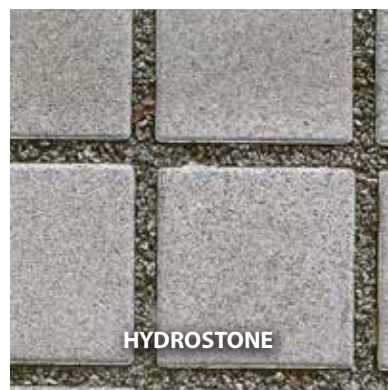

HYDROSTONE

HYDROSTONE

wymiar	jm.	ilość na palecie	kolor	cena netto	cena brutto
Gr. 8 cm	m²	9,6	szary	36,89 zł	45,37 zł
			grafit, czerwony, żółty, oliwka, jasny brąz, ciemny brąz	39,35 zł	48,40 zł

PŁYTA CHODNIKOWA

wymiar	jm.	ilość na palecie	kolor	cena netto	cena brutto
35x35x5 cm	m²	13,23	szary	31,97 zł	39,32 zł
			grafit, czerwony, żółty, oliwka, jasny brąz, ciemny brąz	34,43 zł	42,35 zł
30x30x7 cm	m²	8,64	szary	36,89 zł	45,37 zł
			grafit, czerwony, żółty, oliwka, jasny brąz, ciemny brąz	39,35 zł	48,40 zł
50x50x7 cm	m²	10	szary	36,89 zł	45,37 zł
			grafit, czerwony, żółty, oliwka, jasny brąz, ciemny brąz	39,35 zł	48,40 zł